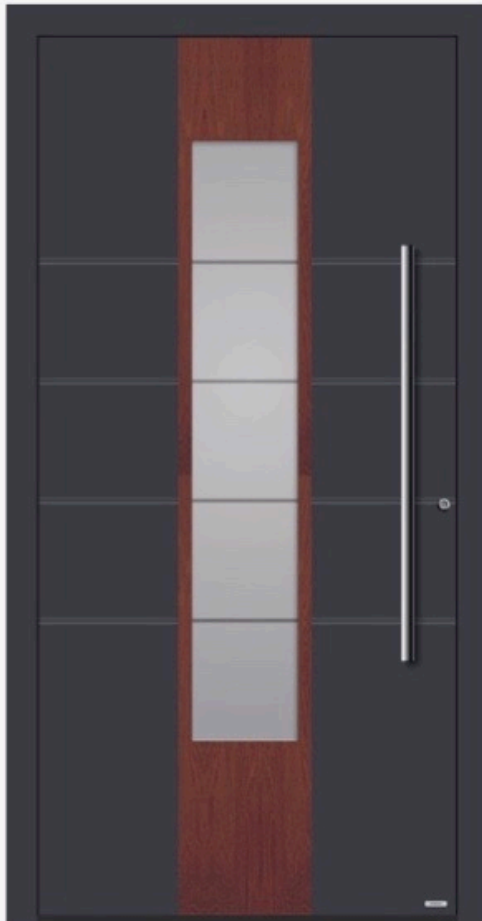

«Letztes Ausstellmodel zu Verkaufen»

Besichtigung: Ochsenegasse 4, 4460 Gelterkinden

Model 9380 Optimum

Profilsystem Level, Flügelüberdeckend

- Farbe Aussen, RAL 7016 Anthrazit matt
- Farbe Mitte, Holzdekor Kirchbaum
- Handgriff Rund, Edelstahl matt
- Glas Satiniert, Sandgestrahlt
- 3-fach Verglasung
- 3-Punkt Verriegelung
- Kunststoffbodenschwelle
- U-Wert: 0.84 W (m2K)

Tür Masse: 1100 x 2100 mm, DIN Richtung: Innen Rechts

NEUPREIS: CHF 3'650.00

Verkaufspreis: CHF 1'890.00 inkl. 7.7% MwSt.

MONTAGE AUF ANFRAGE