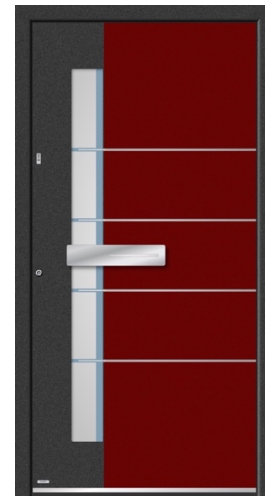

Model 6015 Premium

Profilsystem Level mit Carbon Verstärkung, Flügelüberdeckend

- Farbe FS 90147
- Handgriff Edelstahl mit LED
- 3-Fach Verglasung
- Automatik Schloss KABA RZ mit Tagesfalle
- Edelstahl Wetterschenkel
- Alu-Bodenschwelle
- U-Wert: 0.67 W (m2K)

Tür Masse: 1100 x 2100 mm, DIN Richtung: Innen Links

NEUPREIS: CHF 5'950.00 Verkaufspreis: CHF 2'690.00
inkl. 7.7% MwSt. / MONTAGE AUF ANFRAGE